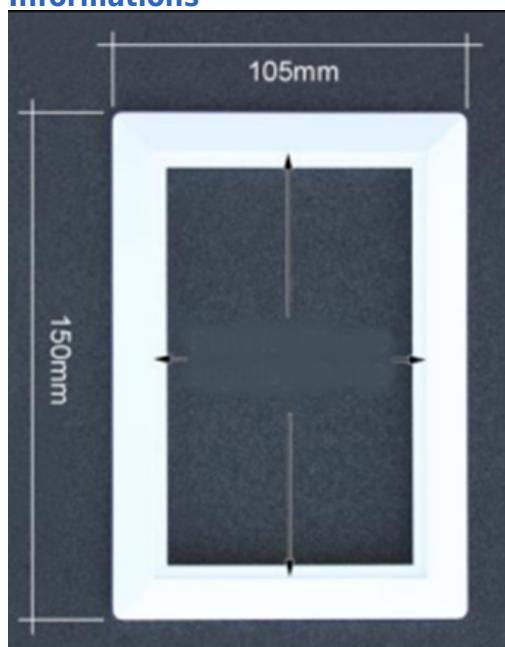

Cadre PVC pour prise rectangulaire

ref. TUY-07-1

Encadrement de prise d'aspiration centralisée en pvc Husky

Pour prises d'aspiration rectangle référence : TUY-04-1

Matière : pvc

Dimensions : 15 x 10.5cm

Informations

Spécifications techniques

Pour prises d'aspiration rectangle référence : TUY-04-1

Ce que comprend ce kit

Options disponibles

3B rue des Jardiniers
68170 RIXHEIM
FRANCE

Tél. : 06 12 69 20 76
Fax :